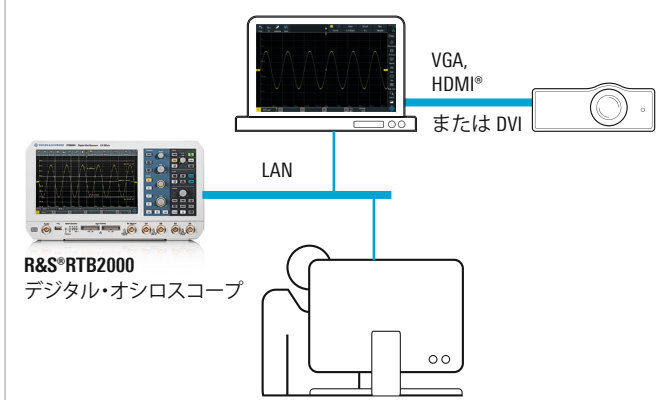

LAN 上のディスプレイ プレイでのオシ ロスコープ画面 の投影

R&S®RTB2000 デジタル・オシロスコープでは、LAN またはインターネット経由でスクープのディスプレイをコンピュータ / プロジェクタと共有できます。RJ-45 イーサネット・ポートと内蔵ウェブ・サーバがオシロスコープに付属しています (標準装備)。PC への直接接続か、LAN 経由またはインターネット経由で画面が表示されます。

LAN 経由の接続

PC への直接接続

画面内容の投影

オシロスコープの画面内容を投影するために必要な手順は次のとおりです。

- 1 イーサネット・ケーブルを使用して、オシロスコープをローカル・エリア・ネットワーク (LAN) に接続するか、PC に直接接続します (左の図を参照)
- 2 オシロスコープがネットワークの DHCP サーバから IP アドレスを取得すると、LAN アイコンが緑色になります。事前定義された固定 IP アドレスが必要なネットワークの場合は、管理者に問い合わせを入れてください

PC のアプリケーションの表示に関するすべての方法を、ブラウザ内のオシロスコープ・ディスプレイで使用できます。オシロスコープを外部プロジェクタに接続して、画面内容を大勢のグループで共有できます。PC の会議アプリケーションを使用して、PC 上のオシロスコープ・ディスプレイをリモート・ユーザと共有できます。

インタラクティブ・リモート・ディスプレイ

オシロスコープを操作するには、前述のリモート・フロント・パネルを使用します。このビューで、すべての要素を直接制御できます。例えば、Autoset ボタンをクリックすると、実際のボタンを押したときと同じように自動設定が開始します。

代替アプローチ

追加の PC や LAN をデスクで使用できない場合、Raspberry Pi のような小型の組み込み PC を使用できます。非常に低コストなこれらの PC に、信号の表示に必要な機能がすべて備わっています。前述の同じ手順を使用して、オシロスコープ・ディスプレイを投影できます。RaspBerry Pi のディスプレイ出力に直接プロジェクタを接続できます。

お客様窓口：

ご購入に関するお問い合わせ