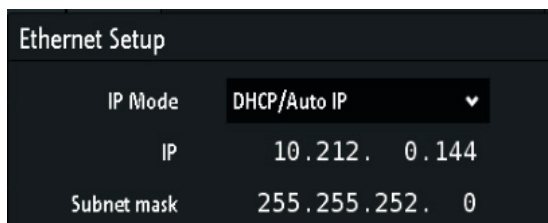

LAN 上のディスプレイ プレイでのオシ ロスコープ画面 の投影

R&S®RTB2000 デジタル・オシロスコープでは、LAN またはインターネット経由でスクープのディスプレイをコンピュータ / プロジェクタと共有できます。RJ-45 イーサネット・ポートと内蔵ウェブ・サーバがオシロスコープに付属しています (標準装備)。PC への直接接続か、LAN 経由またはインターネット経由で画面が表示されます。

LAN 経由の接続

PC への直接接続

画面内容の投影

オシロスコープの画面内容を投影するために必要な手順は次のとおりです。

- 1 イーサネット・ケーブルを使用して、オシロスコープをローカル・エリア・ネットワーク (LAN) に接続するか、PC に直接接続します (左の図を参照)
- 2 オシロスコープがネットワークの DHCP サーバから IP アドレスを取得すると、LAN アイコンが緑色になります。事前定義された固定 IP アドレスが必要なネットワークの場合は、管理者に問い合わせを入れてください

- 1 オシロスコープのディスプレイの緑色の LAN アイコンをタッチし、パラメータを選択して IP アドレスを検索します。固定 IP アドレスが必要な場合は、IPI モードを手動に変更して指定された IP アドレスを入力します

HDMI および HDMI High-Definition Multimedia Interface という用語、ならびに HDMI ロゴは、HDMI Licensing LLC の米国またはその他の国々における商標または登録商標です。

- PC のインターネット・ブラウザ (Internet Explorer、Chrome、Firefox など) を開き、アドレス・バーにオシロスコープの IP アドレスを入力します。これで本機のウェブ・インタフェースが表示されます。

- 左のメニューの「Livescreen」をクリックすると、オシロスコープ・ディスプレイの最新画像をブラウザで継続的に取得します (ブラウザのサイズは変更できます)。「Remote Front Panel」を使用して、本機を完全に操作できます。