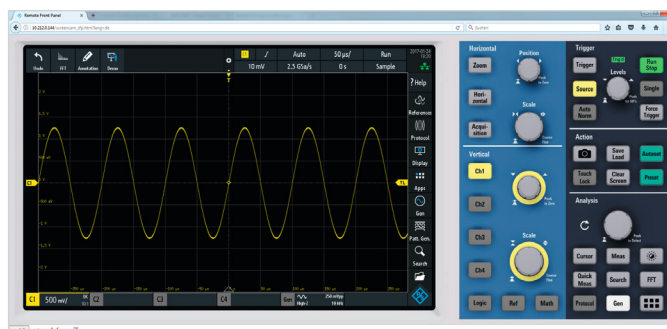

- 1 オシロスコープのディスプレイの緑色の LAN アイコンをタッチし、パラメータを選択して IP アドレスを検索します。固定 IP アドレスが必要な場合は、IPI モードを手動に変更して指定された IP アドレスを入力します

HDMI および HDMI High-Definition Multimedia Interface という用語、ならびに HDMI ロゴは、HDMI Licensing LLC の米国またはその他の国々における商標または登録商標です。

- PC のインターネット・ブラウザ (Internet Explorer、Chrome、Firefox など) を開き、アドレス・バーにオシロスコープの IP アドレスを入力します。これで本機のウェブ・インタフェースが表示されます。

- 左のメニューの「Livescreen」をクリックすると、オシロスコープ・ディスプレイの最新画像をブラウザで継続的に取得します (ブラウザのサイズは変更できます)。「Remote Front Panel」を使用して、本機を完全に操作できます。

PC のアプリケーションの表示に関するすべての方法を、ブラウザ内のオシロスコープ・ディスプレイで使用できます。オシロスコープを外部プロジェクタに接続して、画面内容を大勢のグループで共有できます。PC の会議アプリケーションを使用して、PC 上のオシロスコープ・ディスプレイをリモート・ユーザと共有できます。

インタラクティブ・リモート・ディスプレイ

オシロスコープを操作するには、前述のリモート・フロント・パネルを使用します。このビューで、すべての要素を直接制御できます。例えば、Autoset ボタンをクリックすると、実際のボタンを押したときと同じように自動設定が開始します。